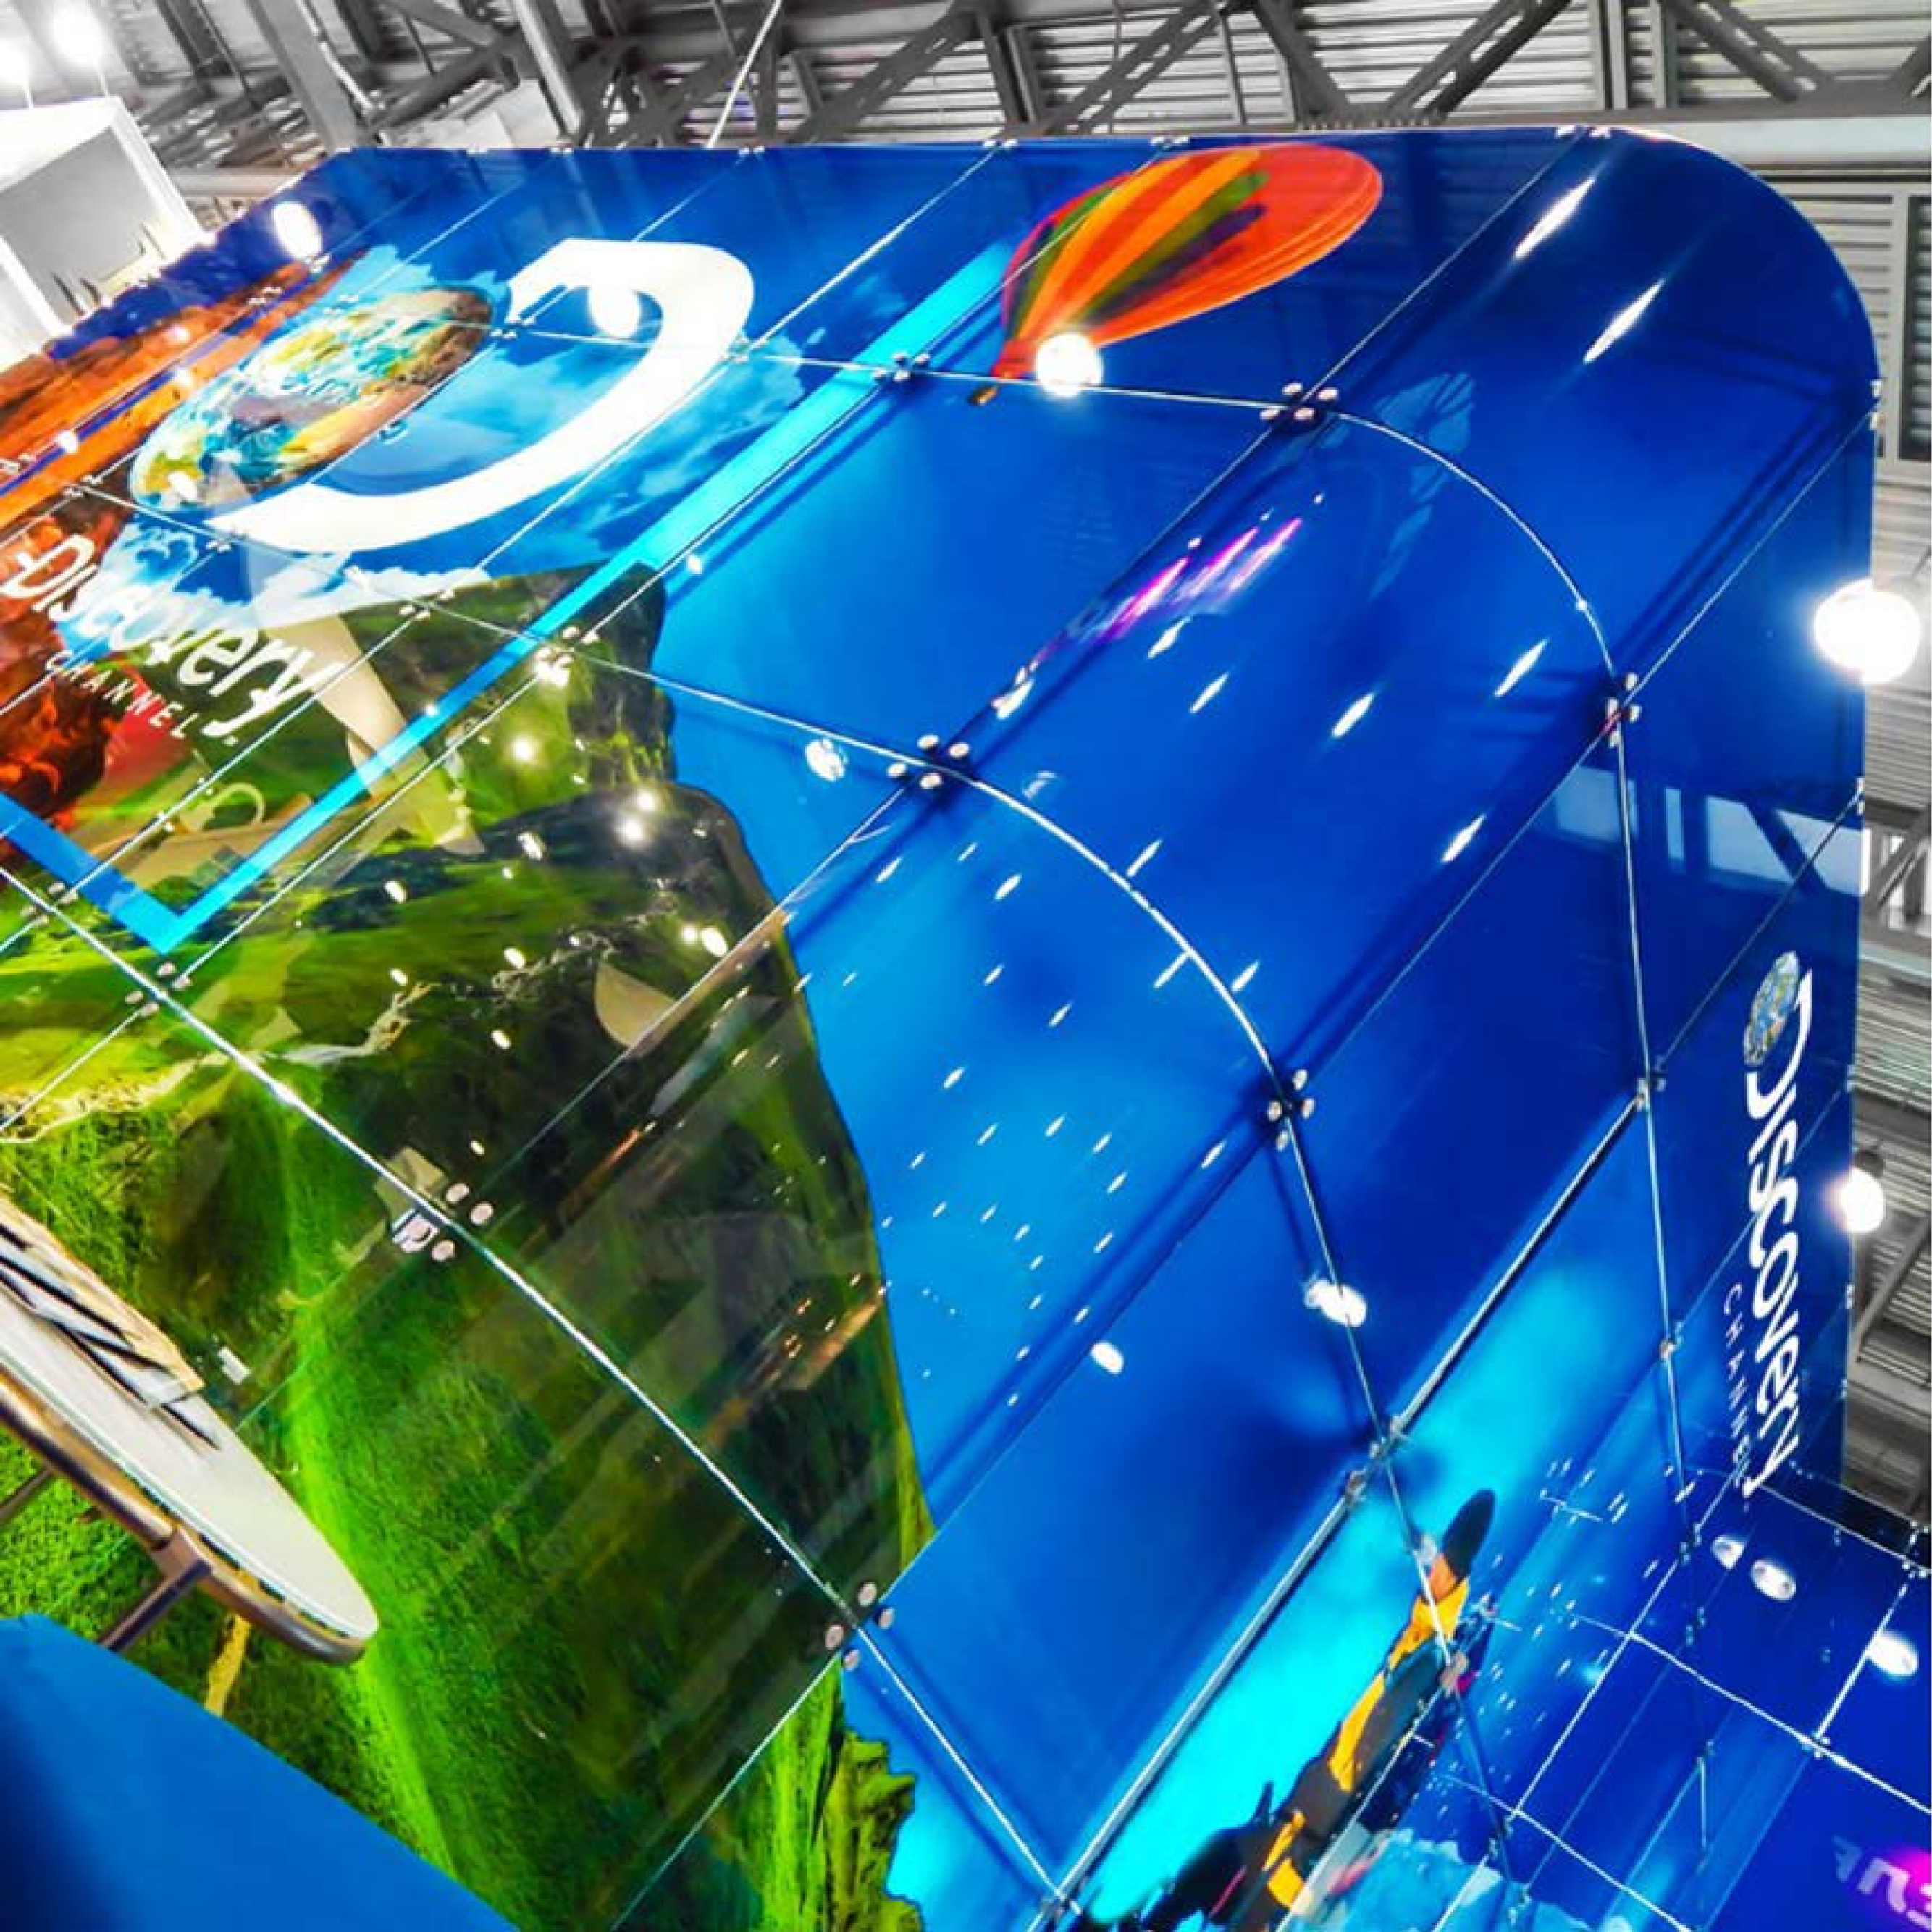

Discovery
CHANNEL

Discovery
CHANNEL