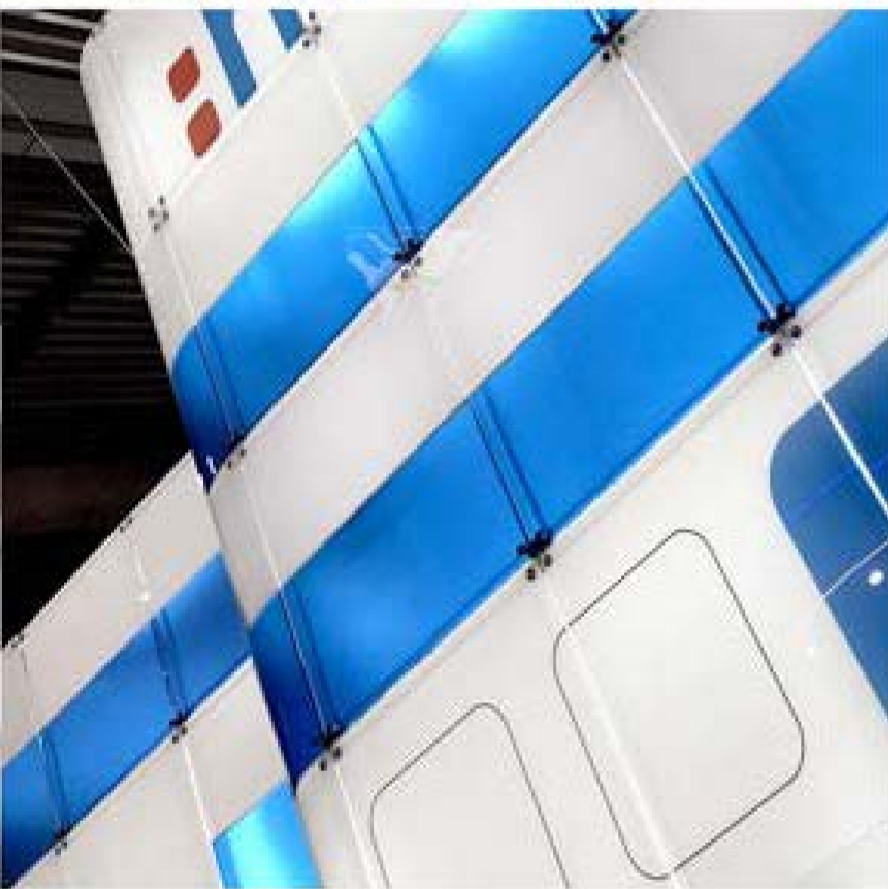

NEOSYSTEM

ERSTKLASSIGES AUSSEHEN
SICHERES **GEHÄRTETES** GLAS
STANDSICHERE RAHMEN INNERES LEUCHTEN
MEHRERE **FORMEN** SCHNELLE **MONTAGE**

NEOSYSTEM ist ein modulares, leuchtendes System aus Glas, das bei der Herstellung der Messestände, Cafés, Werbeträger und vieles mehr eingesetzt werden kann.

Die außergewöhnliche Glasgeometrie des NEOSYSTEM, basierend auf einem leichten, aber extrem haltbarem Aluminiumrahmen, wird von innen mit hunderten eingebauten Lampen beleuchtet. Die Glasscheiben sind mit hochwertigem Druck ausgestattet.

EINZIGARTIGE LÖSUNG
**FÜR IHRE
FIRMA**

**AUSSERGEWÖHNLICHE
GLASGEOMETRIE**

LÄRMSCHUTZ MODULARES SYSTEM AUS GLAS

EINZIGARTIGES
MITTELZUR
SELBSTDARSTELLUNG

MODULARES INTERIEURSYSTEM NEO – IST EINE INNOVATIVE ARCHITEKTURLÖSUNG FÜR MESSEN UND VERANSTALTUNGEN, BÜROS UND RESTAURANTS, ZONIERUNG DER MUSEEN UND EINKAUFSZENTREN GEEIGNET. EINFACHE MONTAGE UND BRILLANTES AUSSEHEN.

EINFACHE MONTAGE
AUSHÄNGBARE REGALE
AUF UNTERSCHIEDLICHER HÖHE
LASSEN SIE UNS **DAS MASSGESCHNEIDERTE
DESIGN ERSTELLEN**

GESCHLOSSENE / OFFENE
VITRINEN
SICHERES
GEHÄRTETES GLAS

HOHE
DRUCKQUALITÄT

DER STOFF WIRD
EINFACH
DESINFIZIERT