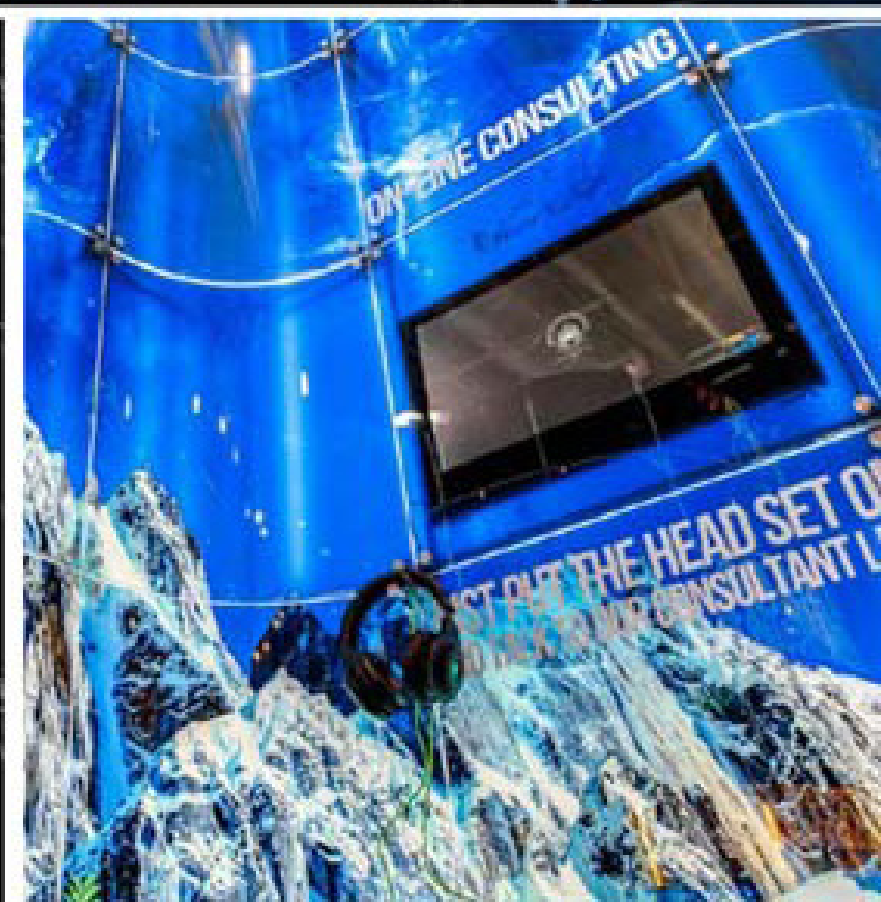

**LEICHTE
HALTBARE
ALUMINIUMRAHMEN**