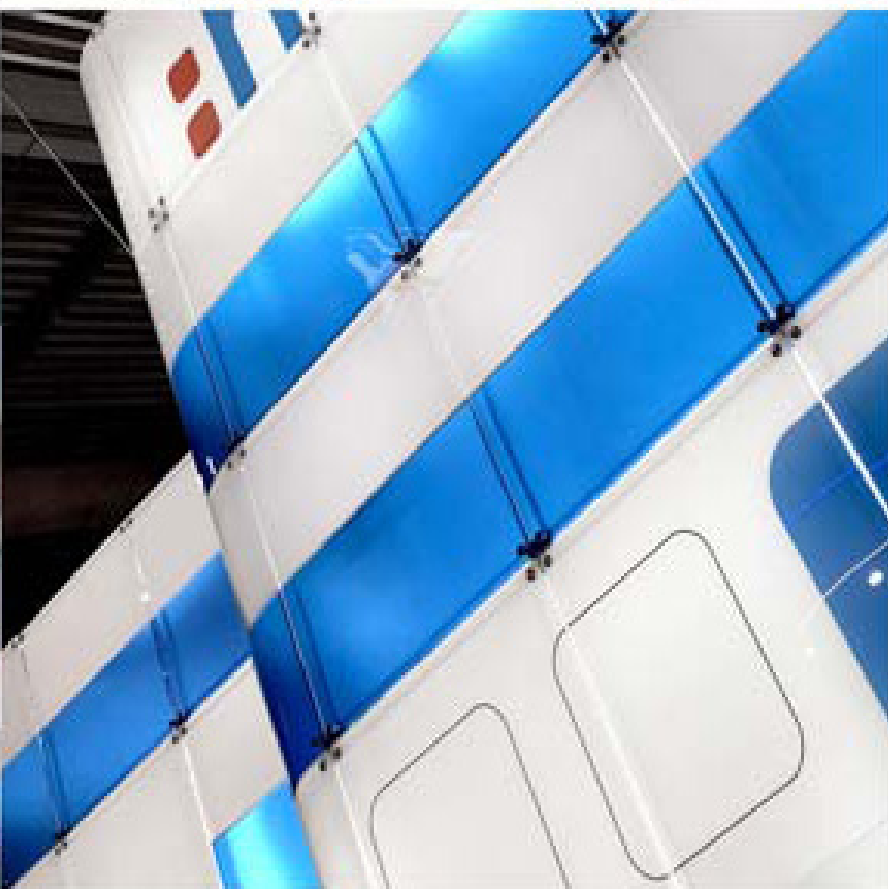

NEOSYSTEM

ERSTKLASSIGES AUSSEHEN
SICHERES **GEHÄRTETES** GLAS
STANDSICHERE RAHMEN INNERES LEUCHTEN
MEHRERE **FORMEN** SCHNELLE **MONTAGE**

NEOSYSTEM ist ein modulares, leuchtendes System aus Glas, das bei der Herstellung der Messestände, Cafés, Werbeträger und vieles mehr eingesetzt werden kann.

EINZIGARTIGE LÖSUNG
**FÜR IHRE
FIRMA**

**AUSSERGEWÖHNLICHE
GLASGEOMETRIE**

LÄRMSCHUTZ MODULARES SYSTEM AUS GLAS

EINZIGARTIGES
MITTELZUR
SELBSTDARSTELLUNG

MODULARES INTERIEURSYSTEM NEO – IST EINE INNOVATIVE ARCHITEKTURLÖSUNG FÜR MESSEN UND VERANSTALTUNGEN, BÜROS UND RESTAURANTS, ZONIERUNG DER MUSEEN UND EINKAUFSZENTREN GEEIGNET. EINFACHE MONTAGE UND BRILLANTES AUSSEHEN.